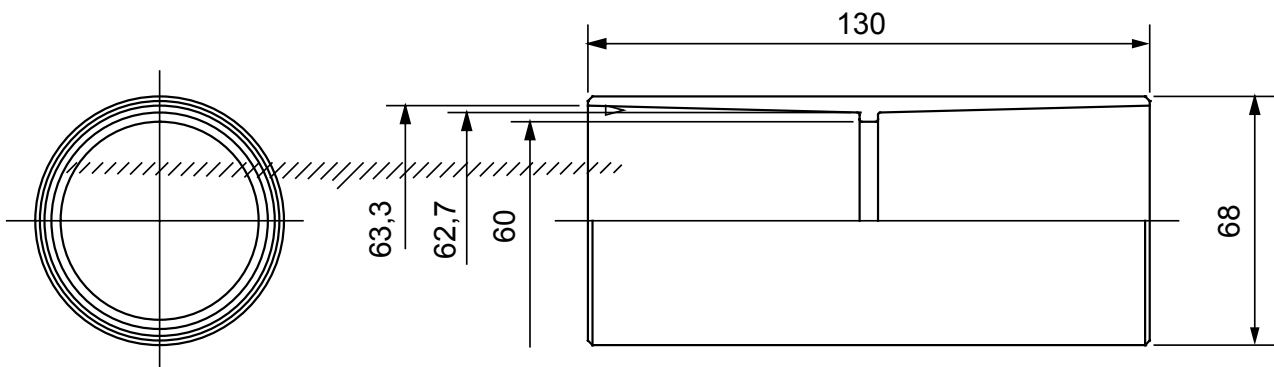

Componenti di percorso per i tubi protettivi rigidi serie RK con gradi di protezione IP40 e IP67.

Colore	Grigio RAL 7035	Grado di protezione	IP40
Tubi Ø (mm)	63	Codice Electrocod	21221

### DIMENSIONALE