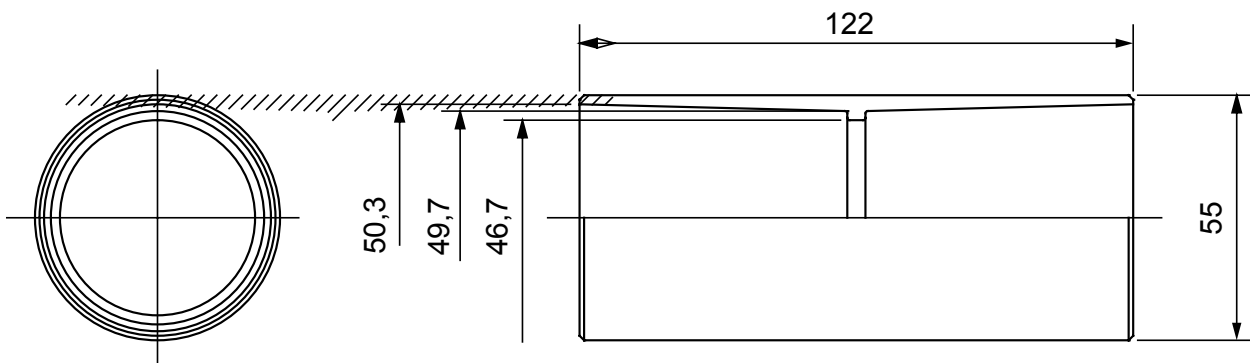

Componenti di percorso per i tubi protettivi rigidi serie RK con gradi di protezione IP40 e IP67.

Colore	Grigio RAL 7035	Grado di protezione	IP40
Tubi Ø (mm)	50	Tipo Materiale	Halogen free secondo norma EN 60754-2
Codice Electrocod	21221		

### DIMENSIONALE