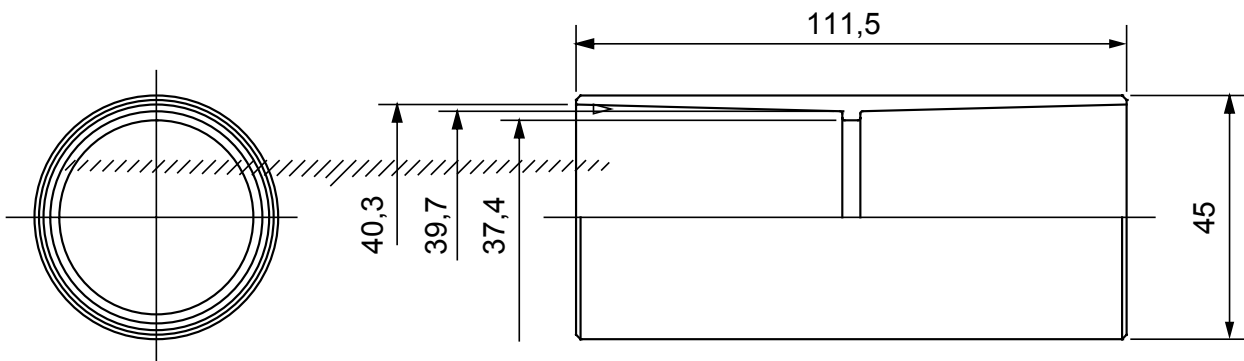

Componenti di percorso per i tubi protettivi rigidi serie RK con gradi di protezione IP40 e IP67.

Colore	Grigio RAL 7035	Grado di protezione	IP40
Tubi Ø (mm)	40	Tipo Materiale	Halogen free secondo norma EN 60754-2
Codice Electrocod	21221		

DIMENSIONALE

SIMBOLOGIA TECNICA

IP

HF
HALOGEN FREE

IP40

MARCHI/APPROVAZIONI