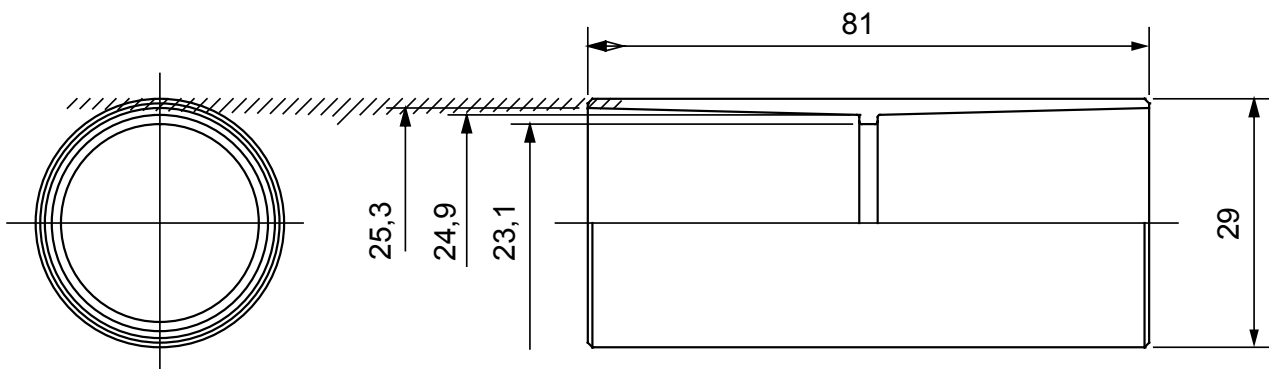

Componenti di percorso per i tubi protettivi rigidi serie RK con gradi di protezione IP40 e IP67.

Colore	Grigio RAL 7035	Grado di protezione	IP40
Tubi Ø (mm)	25	Tipo Materiale	Halogen free secondo norma EN 60754-2
Codice Electrocod	21221		

DIMENSIONALE

SIMBOLOGIA TECNICA

IP

HF
HALOGEN FREE

IP40

MARCHI/APPROVAZIONI