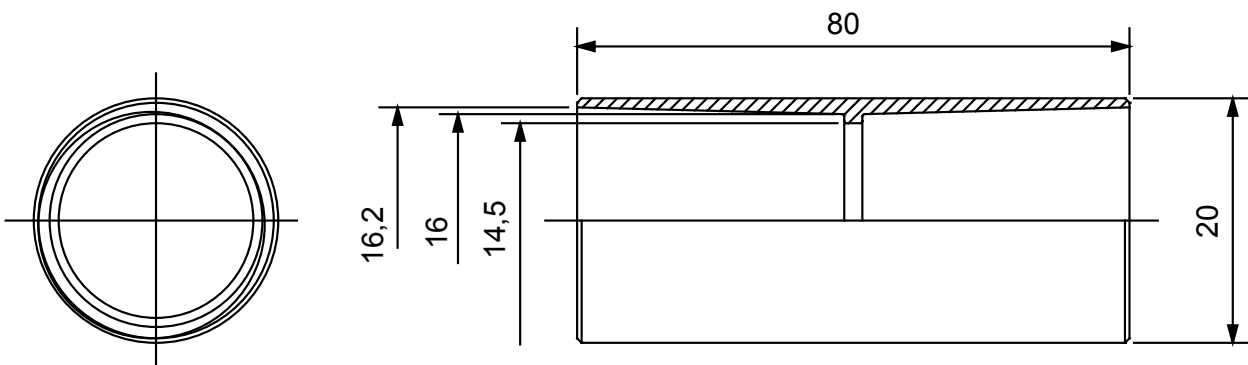

Componenti di percorso per i tubi protettivi rigidi serie RK con gradi di protezione IP40 e IP67.

Colore	Grigio RAL 7035	Grado di protezione	IP40
Tubi Ø (mm)	16	Tipo Materiale	Halogen free secondo norma EN 60754-2
Codice Electrocod	21221		

DIMENSIONALE

SIMBOLOGIA TECNICA

IP

HF
HALOGEN FREE

IP40

MARCHI/APPROVAZIONI