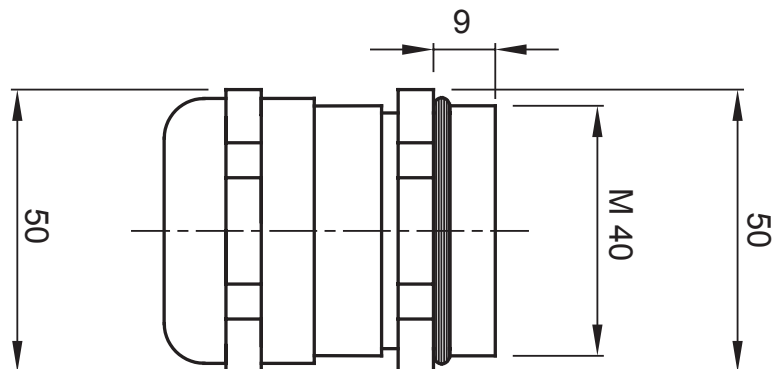

Sistema di accessori e complementi per l'installazione elettrica per la realizzazione di impianti in ambito residenziale, terziario ed industriale. Il sistema è composto da elementi di fissaggio per tubi e cavi, pressacavi, accessori per tubi rigidi (Serie RK) e guaine flessibili (Serie DF). Completano il sistema un'ampia varietà di fascette e morsettiere (Serie 52 FS e Serie 44).

Grado di protezione	IP68 (a 3 bar)	Materiale	Ottone nichelato
Per cavi Ø (mm)	da 19 a 27	Descrizione	Pressacavo
Filettatura	M40	Temperatura di impiego	-30 +100 °C
Codice Electrocod	3651	Normativa	EN 50262 - IEC 62444 - IEC/EN 60243

DIMENSIONALE

SIMBOLOGIA TECNICA

IP

IP68 (a 3 bar)

MARCHI/APPROVAZIONI