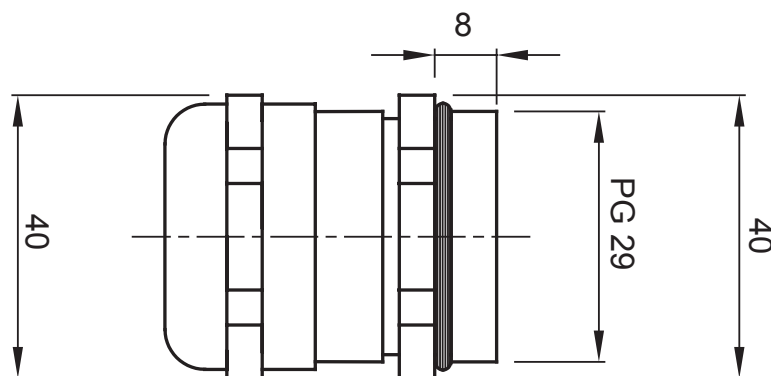

Sistema di accessori e complementi per l'installazione elettrica per la realizzazione di impianti in ambito residenziale, terziario ed industriale. Il sistema è composto da elementi di fissaggio per tubi e cavi, pressacavi, accessori per tubi rigidi (Serie RK) e guaine flessibili (Serie DF). Completano il sistema un'ampia varietà di fascette e morsettiere (Serie 52 FS e Serie 44).

Grado di protezione	IP68 (a 3 bar)	Materiale	Ottone nichelato
Per cavi Ø (mm)	da 17 a 24	Descrizione	Pressacavo
Filettatura	PG29	Temperatura di impiego	-30 +100 °C
Codice Electrocod	3651	Normativa	EN 50262 - IEC62444 - DIN 40430

DIMENSIONALE

SIMBOLOGIA TECNICA

IP

INSTALLAZIONE

IP68 (a 3 bar)

MARCHI/APPROVAZIONI