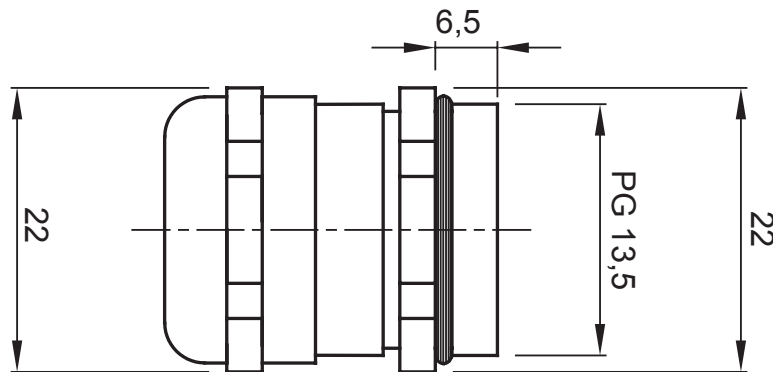

Sistema di accessori e complementi per l'installazione elettrica per la realizzazione di impianti in ambito residenziale, terziario ed industriale. Il sistema è composto da elementi di fissaggio per tubi e cavi, pressacavi, accessori per tubi rigidi (Serie RK) e guaine flessibili (Serie DF). Completano il sistema un'ampia varietà di fascette e morsettiere (Serie 52 FS e Serie 44).

Grado di protezione	IP68 (a 3 bar)	Materiale	Ottone nichelato
Per cavi Ø (mm)	da 7 a 11	Descrizione	Pressacavo
Filettatura	PG13,5	Temperatura di impiego	-30 +100 °C
Codice Electrocod	3651	Normativa	EN 50262 - IEC62444 - DIN 40430

DIMENSIONALE

SIMBOLOGIA TECNICA

IP

INSTALLAZIONE

IP68 (a 3 bar)

MARCHI/APPROVAZIONI