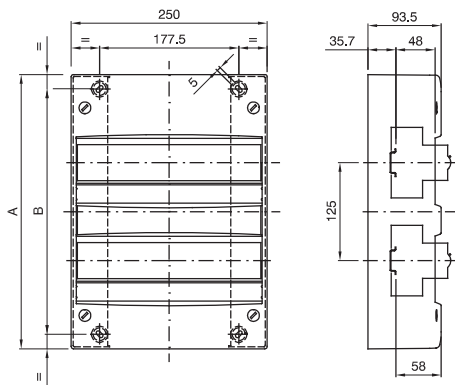

Centralino da parete standard francese equipaggiato con morsettiere multipolari. Pareti con elementi sfondabili.

Classe isolamento	II	Colore	Bianco RAL 9016
Dim. esterne BxHxP (mm)	250x225x93,5	Grado di protezione	IP30
Installazione	Parete	Resistenza agli urti	IK07
N. mod. EN 50022	13	Resistenza al filo incandescente	750 °C
Norma di riferimento	IEC EN 60670-1; IEC EN 60670-24; NF C 61-910	Temperatura di impiego	-25 +60 °C
Codice Electrocod	0321	Termopressione con biglia	70 °C
Morsettierra Terra (mm²)	T(3x25)+(12x4)		

DIMENSIONALE

	Codice	A	B
13M	GW 40 501	225	188
26M	GW 40 502	350	313
39M	GW 40 503	475	438
52M	GW 40 504	600	563

SIMBOLOGIA TECNICA

II

IP

IP30

IK

IK07