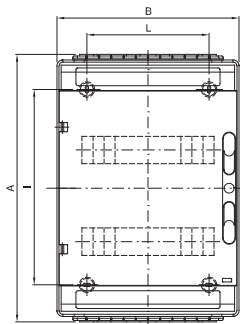

Centralino da parete standard tedesco equipaggiato con morsettiere bipolari e due flange intercambiabili (2 flange con fori sfondabili).

Classe isolamento	II	Colore	Grigio RAL 7035
Dim. esterne BxHxP (mm)	298x260x140	Grado di protezione	IP65
Installazione	Parete	Resistenza agli urti	IK07
Colore porta	Trasparente fume'	Morsettiere N (mm ²)	(3x25)+(10x10)
Morsettiere T (mm ²)	(3x25)+(10x10)	N. mod. EN 50022	12
Resistenza al filo incandescente	750 °C	Norma di riferimento	IEC EN 60670-1; IEC EN 60670-24; DIN VDE 0603-1
Temperatura di impiego	-25 +60 °C	Codice Electrocod	0321
Termopressione con biglia	70 °C	Polo 1 (mm ²)	N (3x35) + (10x10)
Polo 2 (mm ²)	T (3x35) + (10x10)		

DIMENSIONALE

1	2	3	4
M16	M20	M25	M32

	Codice	A	B	C	B	E	F	G	H	P	D'max	E'	F'	NR	I	L
12M	GW 40 113 GW 40 123	278						126.5	151.5	/					161	
24M	GW 40 114 GW 40 124	438	298	140	75	48	48	156.5	131.5	150	102	75	21	4	320	200
36M	GW 40 115 GW 40 125	588						156.5	131.5	150					494	