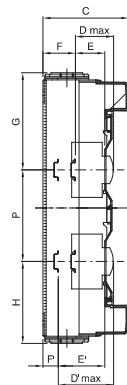

Centralino da parete standard tedesco equipaggiato con morsettiere bipolari e due flange intercambiabili (2 flange con fori sfondabili).

Classe isolamento	II	Colore	Grigio RAL 7035
Dim. esterne BxHxP (mm)	298x260x140	Grado di protezione	IP65
Installazione	Parete	Resistenza agli urti	IK07
Colore porta	Trasparente fume'	Morsettiere N (mm ²)	(3x25)+(10x10)
Morsettiere T (mm ²)	(3x25)+(10x10)	N. mod. EN 50022	12
Resistenza al filo incandescente	750 °C	Norma di riferimento	IEC EN 60670-1; IEC EN 60670-24; DIN VDE 0603-1
Temperatura di impiego	-25 +60 °C	Codice Electrocod	0321
Termopressione con biglia	70 °C	Polo 1 (mm ²)	N (3x35) + (10x10)
Polo 2 (mm ²)	T (3x35) + (10x10)		

DIMENSIONALE

1	2	3	4
M16	M20	M25	M32

	Codice	A	B	C	B	E	F	G	H	P	D'max	E'	F'	NR	I	L
12M	GW 40 113 GW 40 123	278						126.5	151.5	/					161	
24M	GW 40 114 GW 40 124	438	298	140	75	48	48	156.5	131.5	150	102	75	21	4	320	200
36M	GW 40 115 GW 40 125	588						156.5	131.5	150					494	