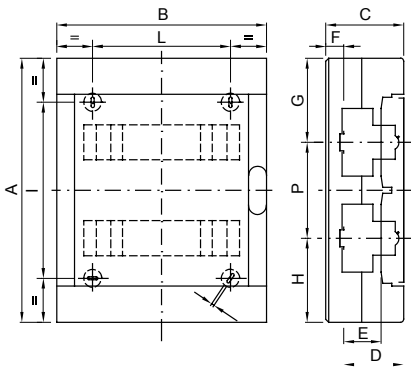

Gamma di centralini da arredo, protetti IP40, disponibili nelle taglie da 8 a 72M. Garantiscono un'elevata integrazione estetica ed sono equipaggiati con morsettiere a vite multipolari, 80 A IP20. Disponibili con porte trasparente fumè o cieche bianche accessoriabili con serratura di sicurezza e contraddistinte dal sistema di apertura e chiusura "PUSH". Le morsettiere consentono di realizzare un cablaggio semplice ed ordinato riducendo i tempi per la messa in opera del centralino.

Classe isolamento	II (secondo Norma IEC 61140)	Colore	Bianco RAL 9016
Dim. esterne BxHxP (mm)	400x850x150	Grado di protezione	IP40
Potenza dissipabile (W)	75	Resistenza agli urti	IK08
Tensione nominale	400 V	Colore porta	Trasparente fumè
Morsettiere	80 A - IP20 bipolare fori con viti	N. mod. EN 50022	72 (18x4)
Corrente nominale	125 A	Resistenza al filo incandescente	650 °C
Temperatura di impiego	-25 +60 °C	Tipo Materiale	Halogen free secondo norma EN 60754-2
Codice Electrocod	0321	Termopressione con biglia	70 °C
Accessori per ripristino isolamento	Tappi coprivite (GW44623) o staffe di fissaggio in resina (GW44621)	Normativa	EN 60670-1 (CEI 23-48) IEC60670-24 CEI 23-49
Tensione di isolamento	750 V	Polo 1 (mm <sup>2</sup> )	N/T 2x[(3x16) + (17x10)]
Polo 2 (mm <sup>2</sup> )	N/T 2x[(3x16) + (17x10)]		

### DIMENSIONALE

		A	B	C	D	E	F	G	H	P	D'	E'	F'	NR	I	L
24M	GW 40 047	350	280	100	77	47	11,5	12,5	12,5	125	-	-	-	4	232	180
	GW 40 067															
36M	GW 40 049	400	400	130	76	48	37	125	125	150	102,5	74	10,5	4	282	300
	GW 40 069															
54M	GW 40 051	550	400	130	76	48	37	125	125	150	102,5	74	10,5	4	432	300
	GW 40 071															
72M	GW 40 053	850	400	150	76	48	57	187,5	187,5	150	102,5	74	30,5	6	303	300
	GW 40 073									175					303	