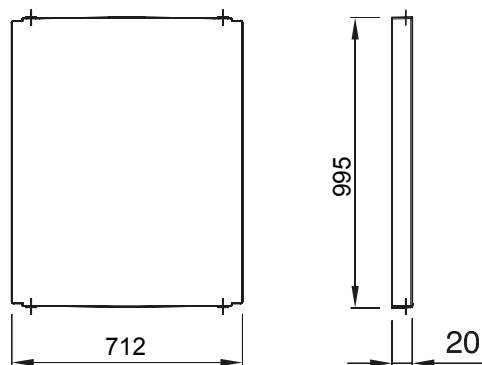

Accessori e complementi tecnici per quadri distribuzione e automazione serie 46.

Colore	Grigio RAL 7035	Caratteristiche	Halogen free
Per quadri BxH (mm)	800x1060	Adatto per	46QP - 46QM - 46QX
Codice Electrocod	0303	Materiale cerniera	Poliestere

### DIMENSIONALE