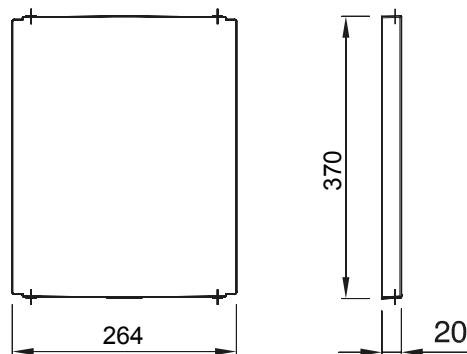

Accessori e complementi tecnici per quadri distribuzione e automazione serie 46.

Colore	Grigio RAL 7035	Caratteristiche	Halogen free
Per quadri BxH (mm)	310x425	Adatto per	46QP - 46QM - 46QX
Codice Electrocod	0303	Materiale cerniera	Poliestere

DIMENSIONALE

SIMBOLOGIA TECNICA

MARCHI/APPROVAZIONI