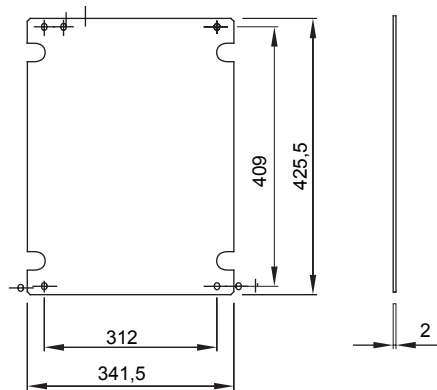

Per quadri BxH (mm)	396x474	Per quadri	44 CEP
Tipo Materiale	Lamiera zincata	Codice Electrocod	1320

### DIMENSIONALE