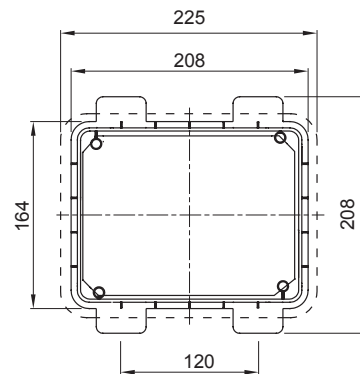

Per pareti	Cartongesso	Per prese 44 IB	16/32 A CBF
N. prese IB alloggiabili	1	Grado di protezione	IP44
Resistenza agli urti	IK08	Prese IB alloggiabili	16/32 A
Per prese	Orizzontali CBF	Codice Electrocod	2220
Glow wire test	850 °C (Fondo) - 650 °C (Cornice)	Foratura fondo	Mediante fresa multi-diametro
Temp. min. installazione	-15°C		

DIMENSIONALE

SIMBOLOGIA TECNICA

IP

IP44

IK

IK08

GWT

850 °C (Fondo) - 650 °C (Cornice)