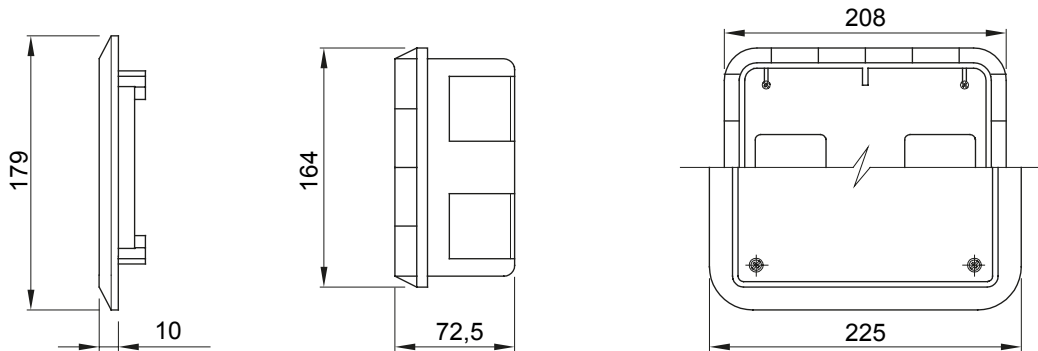

Per pareti	Muratura	Resistenza al filo incandescente	650 °C
N. prese IB alloggiabili	1	Grado di protezione	IP44
Resistenza agli urti	IK08	Prese IB alloggiabili	16/32 A
Per prese	Orizzontali CBF	Codice Electrocod	2220
Foratura fondo	Mediante fresa multi-diametro	Temp. min. installazione	-15°C

DIMENSIONALE

SIMBOLOGIA TECNICA

GWT

650 °C

IP

IP44

IK

IK08