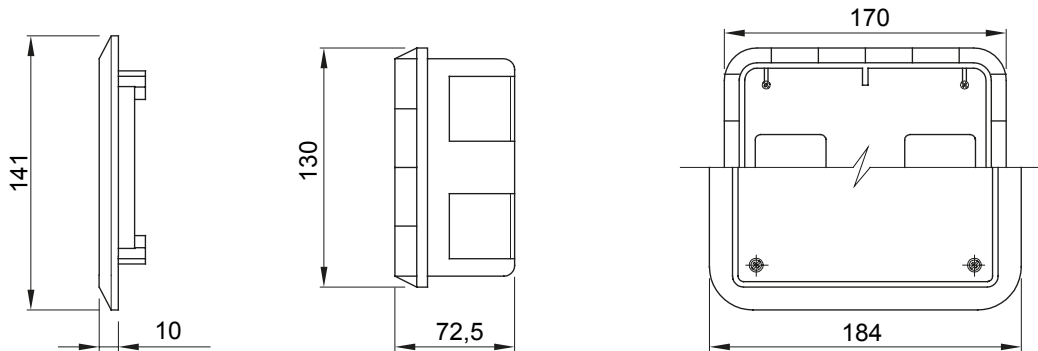

Per pareti	Muratura	Resistenza al filo incandescente	650 °C
N. prese IB alloggiabili	1	Grado di protezione	IP44
Resistenza agli urti	IK08	Prese IB alloggiabili	16/32 A
Per prese	Orizzontali SBF	Codice Electrocod	2220
Foratura fondo	Mediante fresa multi-diametro	Temp. min. installazione	-15°C

DIMENSIONALE

SIMBOLOGIA TECNICA

GWT

650 °C

IP

IP44

IK

IK08