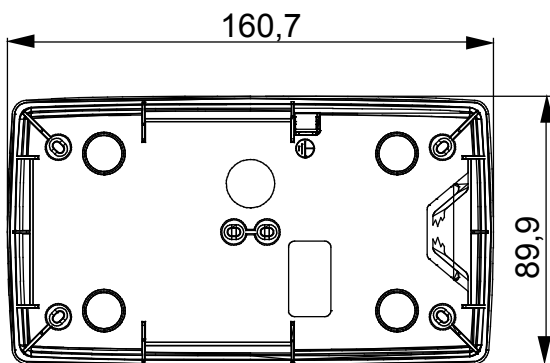

Gamma di plance da tavolo, scatole da parete e contenitori autoportanti vuoti da parete, adatte per l'alloggiamento dei dispositivi modulari ChorusSmart. Le plance e le scatole da parete, disponibili nei colori bianco e nero, vanno completate con supporto ChorusSmart e placche One. I contenitori autoportanti, disponibili nel colore grigio RAL 7035, si caratterizzano nelle versioni con grado di protezione IP40 e IP55: entrambi sono provvisti di pretranciati sfondabili, inoltre la versione stagna è fornita di portella con membrana trasparente anti-UV. Scatole e contenitori autoportanti sono predisposti per il fissaggio del morsetto di terra.

Descrizione	2+2 posti	Tipo	Verticale
Colore	Bianco satinato	Caratteristiche	Halogen free
Supporto	GW16822	Adatta per placche	ONE International
Coppia serraggio viti	0.8 Newton/metri	Dim. esterne BxHxP (mm)	90x161x46
Glow wire test	650 °C	Termopressione con biglia	70 °C
Norma di riferimento	EN 60670-1	Temperatura di installazione	-5 +60 °C
Codice Electrocod	0110		

DIMENSIONALE

SIMBOLOGIA TECNICA

GWT

650 °C

70 °C

INSTALLAZIONE

MARCHI/APPROVAZIONI