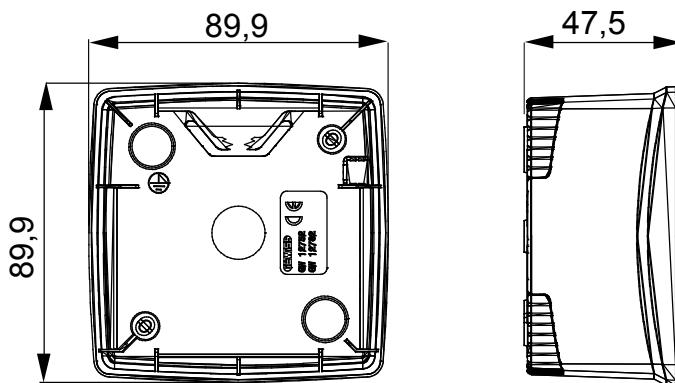

Gamma di plance da tavolo, scatole da parete e contenitori autoportanti vuoti da parete, adatte per l'alloggiamento dei dispositivi modulari ChorusSmart. Le plance e le scatole da parete, disponibili nei colori bianco e nero, vanno completate con supporto ChorusSmart e placche One. I contenitori autoportanti, disponibili nel colore grigio RAL 7035, si caratterizzano nelle versioni con grado di protezione IP40 e IP55: entrambi sono provvisti di pretranciati sfondabili, inoltre la versione stagna è fornita di portella con membrana trasparente anti-UV. Scatole e contenitori autoportanti sono predisposti per il fissaggio del morsetto di terra.

Descrizione	2 posti	Colore	Bianco satinato
Caratteristiche	Halogen free	Supporto	GW16822
Adatta per placche	ONE International	Coppia serraggio viti	0.8 Newton/metri
Dim. esterne BxHxP (mm)	90x90x46	Glow wire test	650 °C
Termopressione con biglia	70 °C	Norma di riferimento	EN 60670-1
Temperatura di installazione	-5 +60 °C	Codice Electrocod	0110

DIMENSIONALE

SIMBOLOGIA TECNICA

GWT

650 °C

70 °C

INSTALLAZIONE

MARCHI/APPROVAZIONI