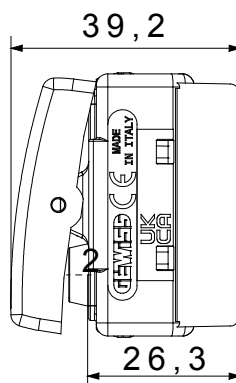

Categoria	Pulsante	Tasto	Marcia
Simbolo	Verde	Colore	Nero
Descrizione	1P NA - 10 A - Aus. NC	Tensione	250 V ac
Unità di segnalazione	-	Norma di riferimento	EN 60669-1
Tenuta alla tensione di prova	2000 V a 50 Hz per 1 minuto	Resistenza di isolamento	> 5 MOhm
Morsetti di cablaggio	A vite	Funzionam. prolungato interrupt. (N. camb. posiz.)	40.000 a In 250 V ac cosφ=0,6
Termopressione con biglia	125 °C	Resistenza al filo incandescente	850 °C
Tenuta morsetti a trazione dei cavi	> 50 N	Capacità serraggio morsetti cavi flessibili (mm ²)	min. 0,75 - max. 2x4
Capacità serraggio morsetti cavi rigidi (mm ²)	min. 0,5 - max. 2x2,5	N. moduli SYSTEM	1
Materiale	Tecnopolimero	Codice Electrocod	0130

DIMENSIONALE

SIMBOLOGIA TECNICA

MARCHI/APPROVAZIONI