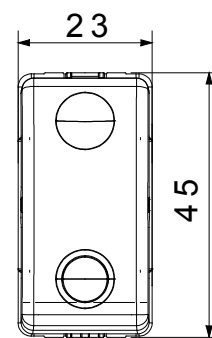

Categoria	Pulsante	Tasto	Marcia
Simbolo	Verde	Colore	Nero
Descrizione	1P NA - 10 A - Aus. NC	Tensione	250 V ac
Unità di segnalazione	-	Norma di riferimento	EN 60669-1
Tenuta alla tensione di prova	2000 V a 50 Hz per 1 minuto	Resistenza di isolamento	> 5 MOhm
Morsetti di cablaggio	A vite	Funzionam. prolungato interrupt. (N. camb. posiz.)	40.000 a In 250 V ac cosφ=0,6
Termopressione con biglia	125 °C	Resistenza al filo incandescente	850 °C
Tenuta morsetti a trazione dei cavi	> 50 N	Capacità serraggio morsetti cavi flessibili (mm ²)	min. 0,75 - max. 2x4
Capacità serraggio morsetti cavi rigidi (mm ²)	min. 0,5 - max. 2x2,5	N. moduli SYSTEM	1
Materiale	Tecnopolimero	Codice Electrocod	0130

DIMENSIONALE

SIMBOLOGIA TECNICA

MARCHI/APPROVAZIONI