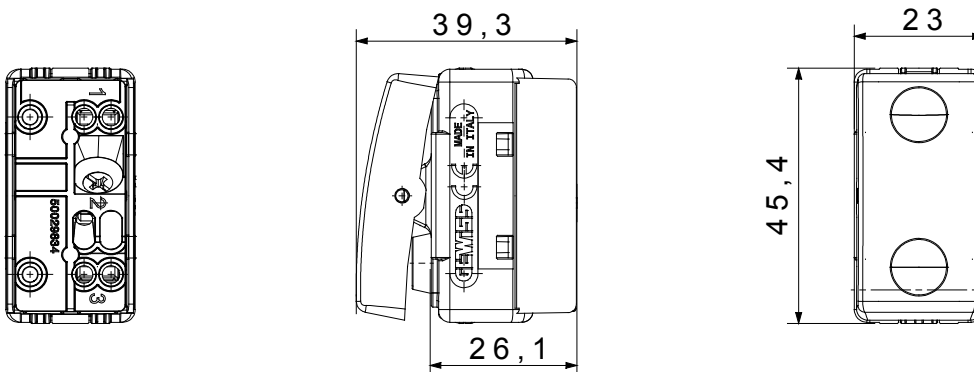

I dispositivi modulari System offrono la possibilità di creare infinite combinazioni frutti-placche, grazie ad una gamma completa in grado di soddisfare ogni esigenza estetica, funzionale ed installativa. Colore e finitura: nero satinato, elegante e di classe. Ideali per soluzioni da incasso (per scatole rettangolari o quadrate), da parete e per applicazioni speciali. La linea comprende comandi, prese, protezioni, segnalatori, connettori e dispositivi per il controllo, la sicurezza e il comfort dell'abitazione.

Categoria	Pulsante	Tasto	Neutro
Simbolo	Cerchio	Colore	Nero
Descrizione	1P NC - 10 A	Tensione	250 V ac
Unità di segnalazione	-	Norma di riferimento	EN 60669-1
Tenuta alla tensione di prova	2000 V a 50 Hz per 1 minuto	Resistenza di isolamento	> 5 MOhm
Morsetti di cablaggio	A vite	Funzionam. prolungato interrupt. (N. camb. posiz.)	40.000 a In 250 V ac cosφ=0,6
Termopressione con biglia	125 °C	Resistenza al filo incandescente	850 °C
Tenuta morsetti a trazione dei cavi	> 50 N	Capacità serraggio morsetti cavi flessibili (mm ²)	min. 0,75 - max. 2x4
Capacità serraggio morsetti cavi rigidi (mm ²)	min. 0,5 - max. 2x2,5	N. moduli SYSTEM	1
Materiale	Tecnopolimero	Codice Electrocod	0130

DIMENSIONALE

SIMBOLOGIA TECNICA

MARCHI/APPROVAZIONI