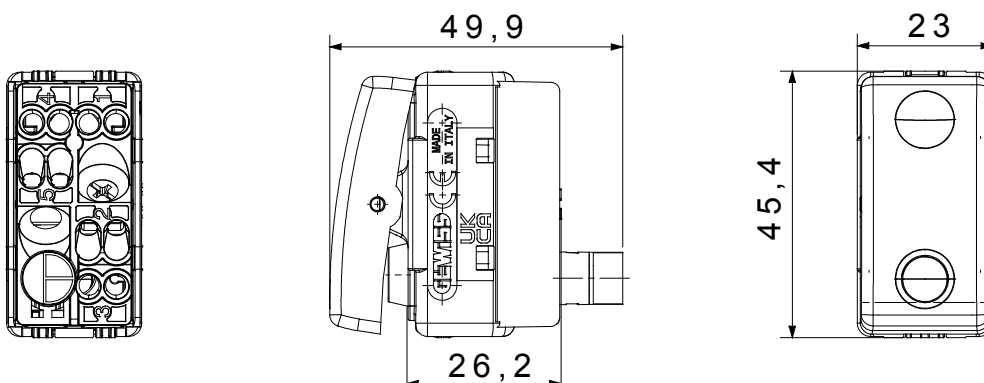

Categoria	Pulsante	Tasto	Con lente neutra sostituibile
Simbolo	-	Colore	Nero
Descrizione	1P NA - 10 A luminoso	Tensione	250 V ac
Unità di segnalazione	LED 12/24Vac/dc (0,4W) di colore bianco	Norma di riferimento	EN 60669-1
Tenuta alla tensione di prova	2000 V a 50 Hz per 1 minuto	Resistenza di isolamento	> 5 MOhm
Morsetti di cablaggio	A vite	Funzionam. prolungato interrupt. (N. camb. posiz.)	40.000 a In 250 V ac cosφ=0,6
Termopressione con biglia	125 °C	Resistenza al filo incandescente	850 °C
Tenuta morsetti a trazione dei cavi	> 50 N	Capacità serraggio morsetti cavi flessibili (mm ²)	min. 0,75 - max. 2x4
Capacità serraggio morsetti cavi rigidi (mm ²)	min. 0,5 - max. 2x2,5	N. moduli SYSTEM	1
Materiale	Tecnopolimero	Codice Electrocod	0130

DIMENSIONALE

SIMBOLOGIA TECNICA

MARCHI/APPROVAZIONI