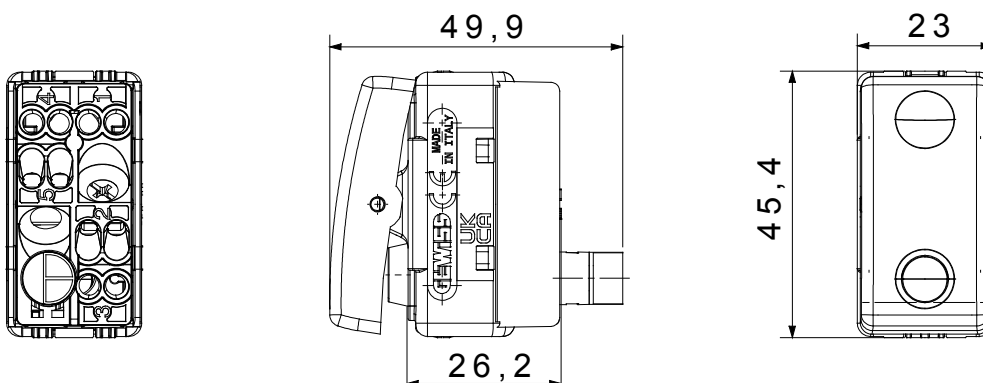

Categoria	Pulsante	Tasto	Con lente neutra sostituibile
Simbolo	-	Colore	Nero
Descrizione	1P NA - 10 A luminoso	Tensione	250 V ac
Unità di segnalazione	Florescente 230Vac (0,4W) di colore rosso	Norma di riferimento	EN 60669-1
Tenuta alla tensione di prova	2000 V a 50 Hz per 1 minuto	Resistenza di isolamento	> 5 MOhm
Morsetti di cablaggio	A vite	Funzionam. prolungato interrupt. (N. camb. posiz.)	40.000 a In 250 V ac cosφ=0,6
Termopressione con biglia	125 °C	Resistenza al filo incandescente	850 °C
Tenuta morsetti a trazione dei cavi	> 50 N	Capacità serraggio morsetti cavi flessibili (mm <sup>2</sup> )	min. 0,75 - max. 2x4
Capacità serraggio morsetti cavi rigidi (mm <sup>2</sup> )	min. 0,5 - max. 2x2,5	N. moduli SYSTEM	1
Materiale	Tecnopolimero	Codice Electrocod	0130

### DIMENSIONALE