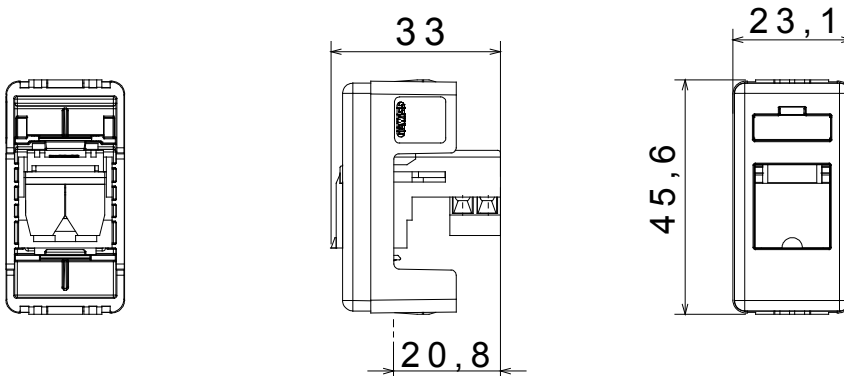

Categoria	Prese dati e audio-video	Descrizione	RJ11
Colore	Nero	Standard	-
Cavi tipo	Doppino Twistato	Connessione	Morsetti a vite
N. moduli SYSTEM	1	Materiale	Tecnopolimero
Codice Electrocod	3722		

DIMENSIONALE