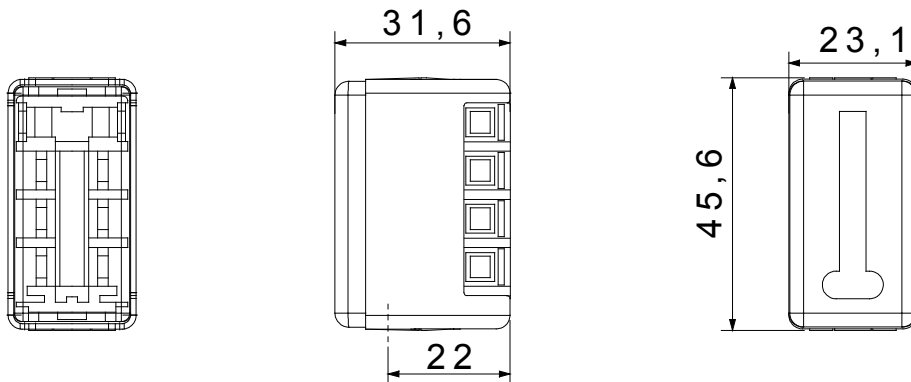

Categoria	Prese dati e audio-video	Descrizione	Francese 8 contatti
Colore	Nero	Standard	Francese
Cavi tipo	-	Connessione	Morsetti a vite
N. moduli SYSTEM	1	Materiale	Tecnopolimero
Codice Electrocod	3722		

DIMENSIONALE

MARCHI/APPROVAZIONI