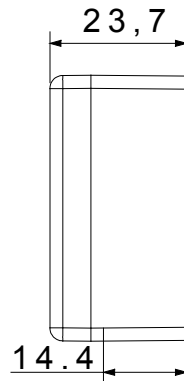

Categoria	Copriforo con uscita cavi	Colore	Nero
Descrizione	1 posto con uscita per cavo Ø 4 e Ø 8 mm	Norma di riferimento	EN 60669-1
Termopressione con biglia	125 °C	Resistenza al filo incandescente	850 °C
N. moduli SYSTEM	1	Materiale	Tecnopolimero
Codice Electrocod	0100		

DIMENSIONALE

SIMBOLOGIA TECNICA

MARCHI/APPROVAZIONI