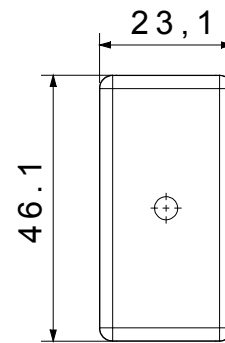

Categoria	Copriforo con uscita cavi	Colore	Nero
Descrizione	1 posto con uscita per cavo Ø 4 e Ø 8 mm	Norma di riferimento	EN 60669-1
Termopressione con biglia	125 °C	Resistenza al filo incandescente	850 °C
N. moduli SYSTEM	1	Materiale	Tecnopolimero
Codice Electrocod	0100		

DIMENSIONALE

SIMBOLOGIA TECNICA

MARCHI/APPROVAZIONI