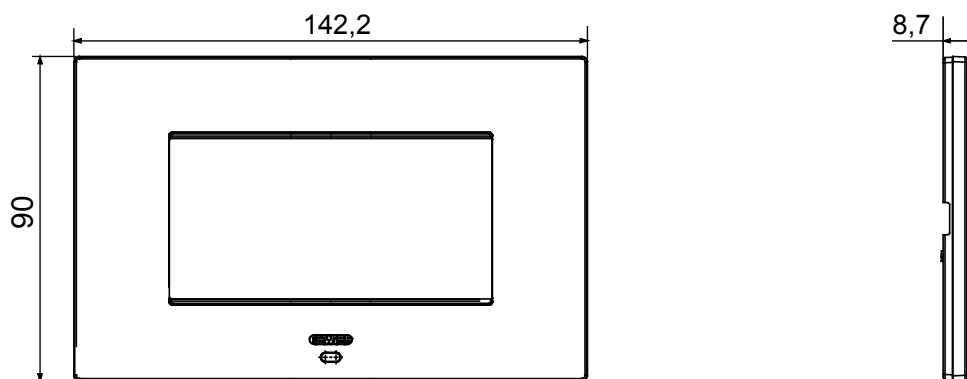

Placca smart utilizzabile con Home Gateway per soluzioni di "SMART HOME CONNESSA". Le placche EGO SMART si integrano con i dispositivi connessi del sistema ChoruSmart, superano la pura funzione estetica e diventano un elemento di interazione con l'utente. Le placche dialogano con gli altri dispositivi connessi e, mediante strisce led perimetrali RGB ed un display grafico, possono comunicare all'utente stati di funzionamento ed eventuali allarmi rilevati dalle funzioni smart che controllano l'abitazione. Le placche EGO SMART ed EGO tradizionali possono essere utilizzate nello stesso impianto grazie alla loro perfetta comunanza estetica.

Colore	Dark sand	Descrizione	4 posti
Per montaggio su supporto	GW16804N	Alimentazione	Mediante uno dei dispositivi connessi predisposti installati al suo interno o mediante unità di alimentazione dedicata GWA1700
Norma di riferimento	2014/35/EU, 2014/30/EU, 2011/65/EU + 2015/863, EN 62368-1, EN 55032, EN 55035, EN IEC 63000	Temperatura di funzionamento	-5 ÷ +45 °C
Umidità relativa (non condensante)	Max 93%	Grado di protezione	IP20
Funzioni	Indicazione all'utente di informazioni/stati dell'impianto mediante messaggi sul display e segnalazioni con le strisce led RGB.	Materiale	Tecnopolimero verniciato
Finitura	Opaca	Glow wire test	650 °C
Termopressione con biglia	70 °C	Famiglia	EGO SMART
Interfaccia utente	La placca è dotata di un display dot-matrix e strisce led RGB		

DIMENSIONALE

SIMBOLOGIA TECNICA

IP

IP20

GWT

650 °C

70 °C

MARCHI/APPROVAZIONI