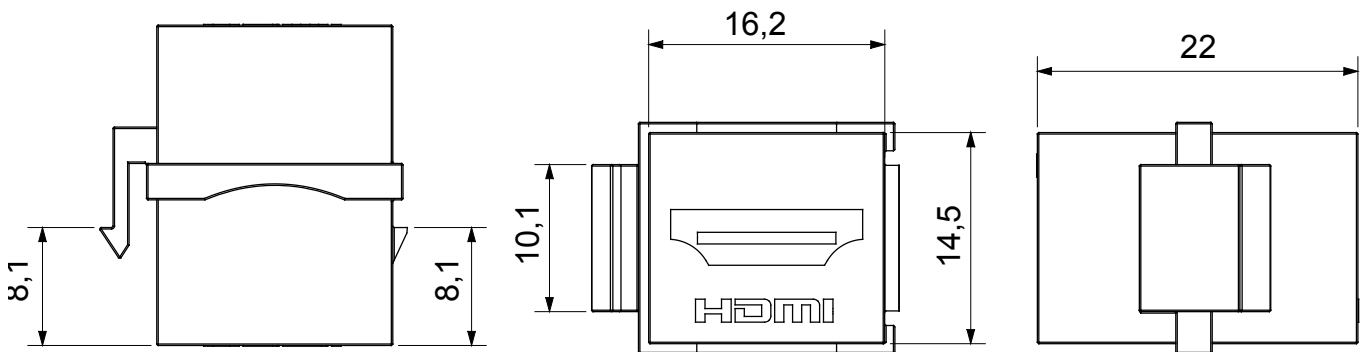

Sistema completo per la connessione e la distribuzione di reti LAN in ambito residenziale e terziario. La gamma comprende soluzioni per la fibra ottica, quadri da parete, armadi da pavimento e prodotti per il cablaggio in rame. Per cablare reti in rame, Data Center propone connettori RJ45 e accoppiatori HDMI e USB adatti per le serie civili Gewiss, cordini di permutazione e cavi UTP e FTP, offrendo flessibilità installativa e semplicità di cablaggio.

Categoria	Presenza dati	Descrizione	Accoppiatore HDMI
Tipo	Femmina/Femmina	Compatibile	Keystone Jack
Materiale	Tecnopolimero	Codice Electrocod	3722

### DIMENSIONALE