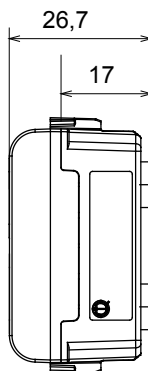

Ampia gamma di apparati di comando, di prese per il prelievo di energia (conformi agli standard nazionali e internazionali), per il prelievo di segnale, per il controllo del clima, per la gestione del comfort, per la segnalazione degli allarmi tecnici, per la gestione dell'illuminazione di emergenza. I dispositivi modulari ChoruSmart sono disponibili in cinque colori, bianco lucido, bianco satinato, natural beige, nero satinato e titanio verniciato e in diverse dimensioni, da 1/2, 1, 2 e 3 moduli. Grazie ai supporti di fissaggio per scatole rettangolari, quadrate e tonde, è possibile creare infinite combinazioni con la gamma delle placche ChoruSmart.

Categoria	Spia di segnalazione	Simbolo	DND+MUR
Colore	Natural beige satinato	Colore diffusore	Opale
Norma di riferimento	EN 62094-1	Termopressione con biglia	125 °C
Resistenza al filo incandescente	850 °C	N. moduli	1
Codice Electrocod	0781		

### DIMENSIONALE