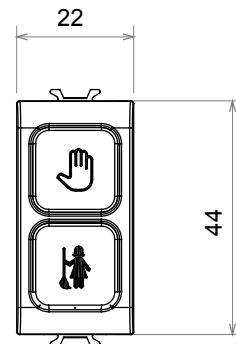

Ampia gamma di apparati di comando, di prese per il prelievo di energia (conformi agli standard nazionali e internazionali), per il prelievo di segnale, per il controllo del clima, per la gestione del comfort, per la segnalazione degli allarmi tecnici, per la gestione dell'illuminazione di emergenza. I dispositivi modulari ChoruSmart sono disponibili in cinque colori, bianco lucido, bianco satinato, natural beige, nero satinato e titanio verniciato e in diverse dimensioni, da 1/2, 1, 2 e 3 moduli. Grazie ai supporti di fissaggio per scatole rettangolari, quadrate e tonde, è possibile creare infinite combinazioni con la gamma delle placche ChoruSmart.

Categoria	Spia di segnalazione	Simbolo	DND+MUR
Colore	Natural beige satinato	Colore diffusore	Opale
Norma di riferimento	EN 62094-1	Termopressione con biglia	125 °C
Resistenza al filo incandescente	850 °C	N. moduli	1
Codice Electrocod	0781		

### DIMENSIONALE