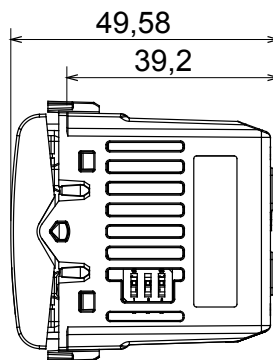

Ampla gamma di apparati di comando, di prese per il prelievo di energia (conformi agli standard nazionali e internazionali), per il prelievo di segnale, per il controllo del clima, per la gestione del comfort, per la segnalazione degli allarmi tecnici, per la gestione dell'illuminazione di emergenza. I dispositivi modulari ChoruSmart sono disponibili in cinque colori, bianco lucido, bianco satinato, natural beige, nero satinato e titanio verniciato e in diverse dimensioni, da 1/2, 1, 2 e 3 moduli. Grazie ai supporti di fissaggio per scatole rettangolari, quadrate e tonde, è possibile creare infinite combinazioni con la gamma delle placche ChoruSmart.

Categoria	Dimmer	Colore	Natural beige satinato
Morsetti di cablaggio	A vite	Norma di riferimento	EN 60669-2-1; 2014/35/EU; 2014/30/EU
Tensione di alimentazione	230 V ac - 50/60 Hz	Capacità serraggio morsetti cavi flessibili (mm <sup>2</sup> )	Max. 1,5
Capacità serraggio morsetti cavi rigidi (mm <sup>2</sup> )	Max. 2,5	N. moduli	1
Lampade incandescenza/alogene 230V	40 ÷ 300W	Lampade LED 230V	5 ÷ 150W (max 10 lampade)
Trasf. avvolgim. con lampade alogene 12Vac	40 ÷ 300W	Trasf. elettr. con lampade LED 12Vac	40 ÷ 300W (max 2 trasf.)
Colore LED	Arancio	Codice Electrocod	0781
Materiale	Tecnopolimero		

### DIMENSIONALE