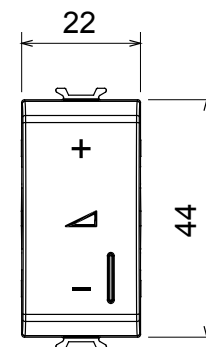

Ampla gamma di apparati di comando, di prese per il prelievo di energia (conformi agli standard nazionali e internazionali), per il prelievo di segnale, per il controllo del clima, per la gestione del comfort, per la segnalazione degli allarmi tecnici, per la gestione dell'illuminazione di emergenza. I dispositivi modulari ChoruSmart sono disponibili in cinque colori, bianco lucido, bianco satinato, natural beige, nero satinato e titanio verniciato e in diverse dimensioni, da 1/2, 1, 2 e 3 moduli. Grazie ai supporti di fissaggio per scatole rettangolari, quadrate e tonde, è possibile creare infinite combinazioni con la gamma delle placche ChoruSmart.

Categoria	Dimmer	Colore	Natural beige satinato
Morsetti di cablaggio	A vite	Norma di riferimento	EN 60669-2-1; 2014/35/EU; 2014/30/EU
Tensione di alimentazione	230 V ac - 50/60 Hz	Capacità serraggio morsetti cavi flessibili (mm <sup>2</sup> )	Max. 1,5
Capacità serraggio morsetti cavi rigidi (mm <sup>2</sup> )	Max. 2,5	N. moduli	1
Lampade incandescenza/alogene 230V	40 ÷ 300W	Lampade LED 230V	5 ÷ 150W (max 10 lampade)
Trasf. avvolgim. con lampade alogene 12Vac	40 ÷ 300W	Trasf. elettr. con lampade LED 12Vac	40 ÷ 300W (max 2 trasf.)
Colore LED	Arancio	Codice Electrocod	0781
Materiale	Tecnopolimero		

### DIMENSIONALE