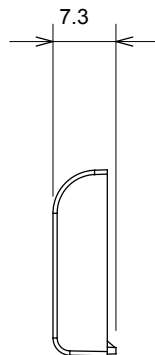

Ampia gamma di apparati di comando, di prese per il prelievo di energia (conformi agli standard nazionali e internazionali), per il prelievo di segnale, per il controllo del clima, per la gestione del comfort, per la segnalazione degli allarmi tecnici, per la gestione dell'illuminazione di emergenza. I dispositivi modulari ChoruSmart sono disponibili in cinque colori, bianco lucido, bianco satinato, natural beige, nero satinato e titanio verniciato e in diverse dimensioni, da 1/2, 1, 2 e 3 moduli. Grazie ai supporti di fissaggio per scatole rettangolari, quadrate e tonde, è possibile creare infinite combinazioni con la gamma delle placche ChoruSmart.

Categoria	Tasto intercambiabile	Tipo	Intercambiabili
Colore	Natural beige satinato	Descrizione	Tasti 22x22 mm
Norma di riferimento	EN 60669-1	Termopressione con biglia	125 °C
Resistenza al filo incandescente	850 °C	Simbolo	Freccia orizzontale
Materiale	Tecnopolimero	Codice Electrocod	0130

DIMENSIONALE

SIMBOLOGIA TECNICA

MARCHI/APPROVAZIONI