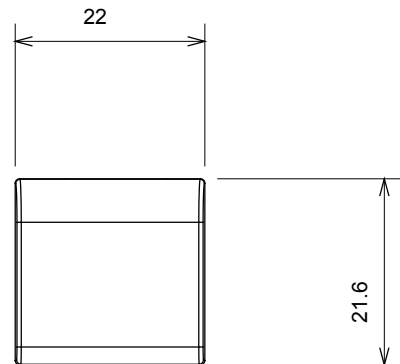

Ampia gamma di apparati di comando, di prese per il prelievo di energia (conformi agli standard nazionali e internazionali), per il prelievo di segnale, per il controllo del clima, per la gestione del comfort, per la segnalazione degli allarmi tecnici, per la gestione dell'illuminazione di emergenza. I dispositivi modulari ChoruSmart sono disponibili in cinque colori, bianco lucido, bianco satinato, natural beige, nero satinato e titanio verniciato e in diverse dimensioni, da 1/2, 1, 2 e 3 moduli. Grazie ai supporti di fissaggio per scatole rettangolari, quadrate e tonde, è possibile creare infinite combinazioni con la gamma delle placche ChoruSmart.

Categoria	Tasto intercambiabile	Tipo	Intercambiabili
Colore	Natural beige satinato	Descrizione	Tasti 22x22 mm
Norma di riferimento	EN 60669-1	Termopressione con biglia	125 °C
Resistenza al filo incandescente	850 °C	Simbolo	Freccia orizzontale
Materiale	Tecnopolimero	Codice Electrocod	0130

DIMENSIONALE

SIMBOLOGIA TECNICA

MARCHI/APPROVAZIONI