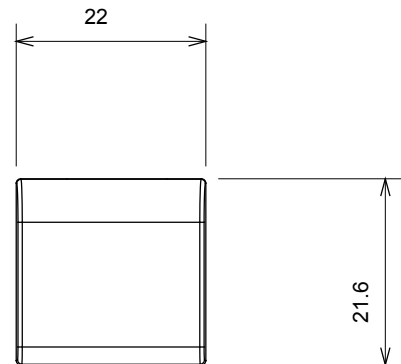

Ampla gamma di apparati di comando, di prese per il prelievo di energia (conformi agli standard nazionali e internazionali), per il prelievo di segnale, per il controllo del clima, per la gestione del comfort, per la segnalazione degli allarmi tecnici, per la gestione dell'illuminazione di emergenza. I dispositivi modulari ChoruSmart sono disponibili in cinque colori, bianco lucido, bianco satinato, natural beige, nero satinato e titanio verniciato e in diverse dimensioni, da 1/2, 1, 2 e 3 moduli. Grazie ai supporti di fissaggio per scatole rettangolari, quadrate e tonde, è possibile creare infinite combinazioni con la gamma delle placche ChoruSmart.

Categoria	Tasto intercambiabile	Tipo	Intercambiabili
Colore	Natural beige satinato	Descrizione	Tasti 22x22 mm
Norma di riferimento	EN 60669-1	Termopressione con biglia	125 °C
Resistenza al filo incandescente	850 °C	Simbolo	Chiave
Materiale	Tecnopolimero	Codice Electrocod	0130

DIMENSIONALE

SIMBOLOGIA TECNICA

MARCHI/APPROVAZIONI