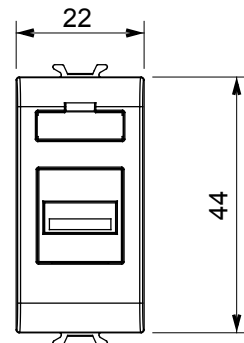

Categoria	Presi	Descrizione	Presi USB
Colore	Natural beige satinato	N. moduli	1
Codice Electrocod	3720	Materiale	Tecnopolimero

### DIMENSIONALE