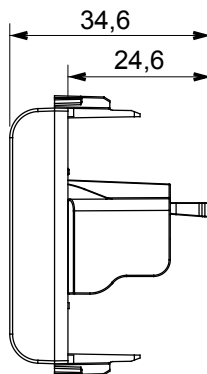

Ampia gamma di apparati di comando, di prese per il prelievo di energia (conformi agli standard nazionali e internazionali), per il prelievo di segnale, per il controllo del clima, per la gestione del comfort, per la segnalazione degli allarmi tecnici, per la gestione dell'illuminazione di emergenza. I dispositivi modulari ChoruSmart sono disponibili in cinque colori, bianco lucido, bianco satinato, natural beige, nero satinato e titanio verniciato e in diverse dimensioni, da 1/2, 1, 2 e 3 moduli. Grazie ai supporti di fissaggio per scatole rettangolari, quadrate e tonde, è possibile creare infinite combinazioni con la gamma delle placche ChoruSmart.

Categoria	Presi	Descrizione	Presi USB
Colore	Natural beige satinato	N. moduli	1
Codice Electrocod	3720	Materiale	Tecnopolimero

### DIMENSIONALE