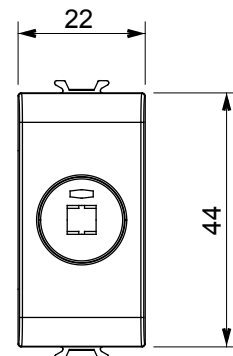

Ampia gamma di apparati di comando, di prese per il prelievo di energia (conformi agli standard nazionali e internazionali), per il prelievo di segnale, per il controllo del clima, per la gestione del comfort, per la segnalazione degli allarmi tecnici, per la gestione dell'illuminazione di emergenza. I dispositivi modulari ChoruSmart sono disponibili in cinque colori, bianco lucido, bianco satinato, natural beige, nero satinato e titanio verniciato e in diverse dimensioni, da 1/2, 1, 2 e 3 moduli. Grazie ai supporti di fissaggio per scatole rettangolari, quadrate e tonde, è possibile creare infinite combinazioni con la gamma delle placche ChoruSmart.

Categoria	Connettore	Descrizione	Per altoparlante
Colore	Natural beige satinato	Norma di riferimento	Presse DIN 41529
N. moduli	1	Codice Electrocod	3720
Materiale	Tecnopolimero		

DIMENSIONALE

MARCHI/APPROVAZIONI