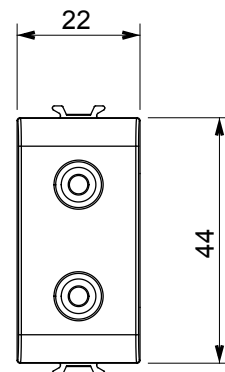

Ampia gamma di apparati di comando, di prese per il prelievo di energia (conformi agli standard nazionali e internazionali), per il prelievo di segnale, per il controllo del clima, per la gestione del comfort, per la segnalazione degli allarmi tecnici, per la gestione dell'illuminazione di emergenza. I dispositivi modulari ChoruSmart sono disponibili in cinque colori, bianco lucido, bianco satinato, natural beige, nero satinato e titanio verniciato e in diverse dimensioni, da 1/2, 1, 2 e 3 moduli. Grazie ai supporti di fissaggio per scatole rettangolari, quadrate e tonde, è possibile creare infinite combinazioni con la gamma delle placche ChoruSmart.

Categoria	Connettore	Descrizione	Doppio RCA
Colore	Natural beige satinato	Norma di riferimento	EN 60958-3
N. moduli	1	Codice Electrocod	3720
Materiale	Tecnopolimero		

### DIMENSIONALE