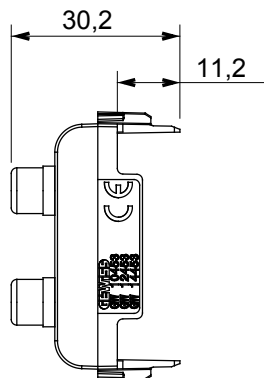

Ampia gamma di apparati di comando, di prese per il prelievo di energia (conformi agli standard nazionali e internazionali), per il prelievo di segnale, per il controllo del clima, per la gestione del comfort, per la segnalazione degli allarmi tecnici, per la gestione dell'illuminazione di emergenza. I dispositivi modulari ChoruSmart sono disponibili in cinque colori, bianco lucido, bianco satinato, natural beige, nero satinato e titanio verniciato e in diverse dimensioni, da 1/2, 1, 2 e 3 moduli. Grazie ai supporti di fissaggio per scatole rettangolari, quadrate e tonde, è possibile creare infinite combinazioni con la gamma delle placche ChoruSmart.

Categoria	Connettore	Descrizione	Doppio RCA
Colore	Natural beige satinato	Norma di riferimento	EN 60958-3
N. moduli	1	Codice Electrocod	3720
Materiale	Tecnopolimero		

### DIMENSIONALE