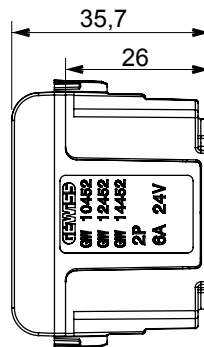

Ampia gamma di apparati di comando, di prese per il prelievo di energia (conformi agli standard nazionali e internazionali), per il prelievo di segnale, per il controllo del clima, per la gestione del comfort, per la segnalazione degli allarmi tecnici, per la gestione dell'illuminazione di emergenza. I dispositivi modulari ChoruSmart sono disponibili in cinque colori, bianco lucido, bianco satinato, natural beige, nero satinato e titanio verniciato e in diverse dimensioni, da 1/2, 1, 2 e 3 moduli. Grazie ai supporti di fissaggio per scatole rettangolari, quadrate e tonde, è possibile creare infinite combinazioni con la gamma delle placche ChoruSmart.

Categoria	Presse SELV	Descrizione	2P - 6 A - 24 V polarizzata
Colore	Natural beige satinato	Per spinotti	Piatti
N. moduli	1	Codice Electrocod	0131
Materiale	Tecnopolimero		

DIMENSIONALE

MARCHI/APPROVAZIONI