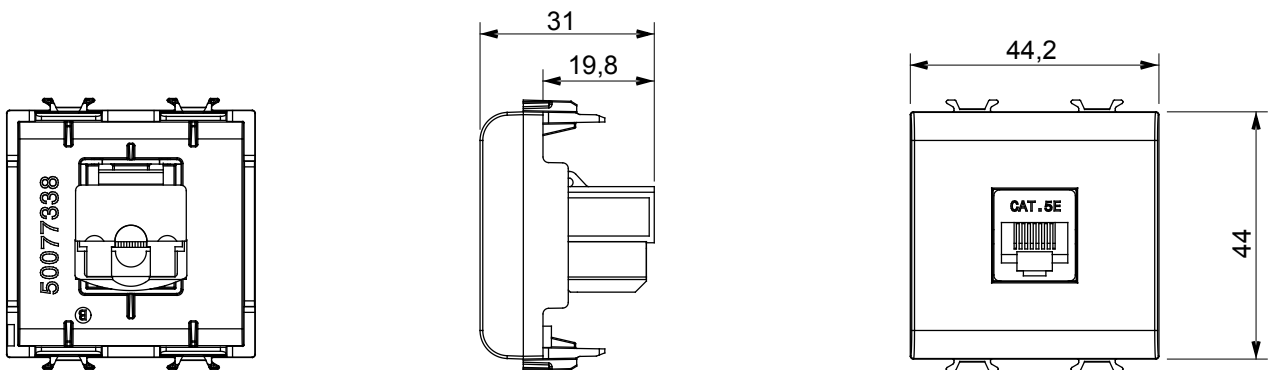

Ampia gamma di apparati di comando, di prese per il prelievo di energia (conformi agli standard nazionali e internazionali), per il prelievo di segnale, per il controllo del clima, per la gestione del comfort, per la segnalazione degli allarmi tecnici, per la gestione dell'illuminazione di emergenza. I dispositivi modulari ChoruSmart sono disponibili in cinque colori, bianco lucido, bianco satinato, natural beige, nero satinato e titanio verniciato e in diverse dimensioni, da 1/2, 1, 2 e 3 moduli. Grazie ai supporti di fissaggio per scatole rettangolari, quadrate e tonde, è possibile creare infinite combinazioni con la gamma delle placche ChoruSmart.

Categoria	Presse dati	Descrizione	RJ45
Colore	Natural beige satinato	Categoria di utilizzo	5e
Cavi	UTP	Connessione	Toolless
Numero coppie	4	Norma di riferimento	EN 60603-7-2
N. moduli	2	Codice Electrocod	3722
Materiale	Tecnopolimero		

DIMENSIONALE

MARCHI/APPROVAZIONI