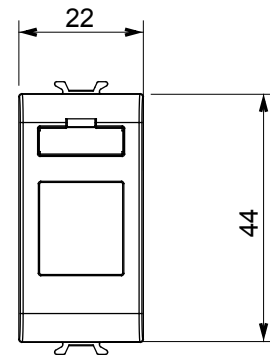

Ampla gamma di apparati di comando, di prese per il prelievo di energia (conformi agli standard nazionali e internazionali), per il prelievo di segnale, per il controllo del clima, per la gestione del comfort, per la segnalazione degli allarmi tecnici, per la gestione dell'illuminazione di emergenza. I dispositivi modulari ChoruSmart sono disponibili in cinque colori, bianco lucido, bianco satinato, natural beige, nero satinato e titanio verniciato e in diverse dimensioni, da 1/2, 1, 2 e 3 moduli. Grazie ai supporti di fissaggio per scatole rettangolari, quadrate e tonde, è possibile creare infinite combinazioni con la gamma delle placche ChoruSmart.

Categoria	Adattatore	Colore	Natural beige satinato
Compatibile	AMP / Keystone Jack	N. moduli	1
Codice Electrocod	0131	Materiale	Tecnopolimero

DIMENSIONALE

MARCHI/APPROVAZIONI