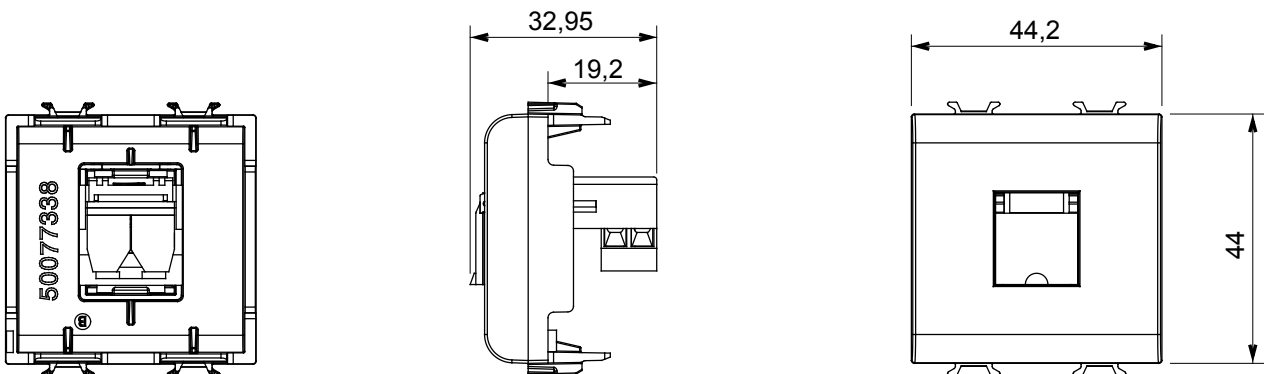

Ampia gamma di apparati di comando, di prese per il prelievo di energia (conformi agli standard nazionali e internazionali), per il prelievo di segnale, per il controllo del clima, per la gestione del comfort, per la segnalazione degli allarmi tecnici, per la gestione dell'illuminazione di emergenza. I dispositivi modulari ChoruSmart sono disponibili in cinque colori, bianco lucido, bianco satinato, natural beige, nero satinato e titanio verniciato e in diverse dimensioni, da 1/2, 1, 2 e 3 moduli. Grazie ai supporti di fissaggio per scatole rettangolari, quadrate e tonde, è possibile creare infinite combinazioni con la gamma delle placche ChoruSmart.

Categoria	Presse telefonica	Descrizione	RJ11
Colore	Natural beige satinato	Connessione	Morsetti a vite
N. moduli	2	Codice Electrocod	3721
Materiale	Tecnopolimero		

DIMENSIONALE

MARCHI/APPROVAZIONI