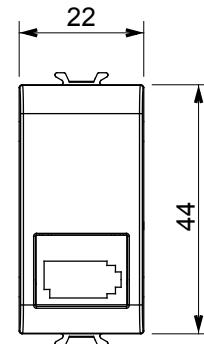

Categoria	Presse telefonica	Descrizione	6 contatti
Colore	Natural beige satinato	Standard	Inglese
Connessione	Morsetti a vite	N. moduli	1
Codice Electrocod	3721	Materiale	Tecnopolimero

### DIMENSIONALE