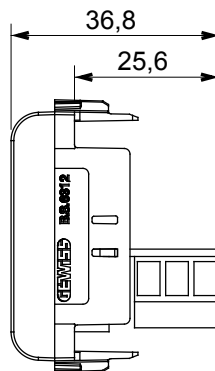

Ampia gamma di apparati di comando, di prese per il prelievo di energia (conformi agli standard nazionali e internazionali), per il prelievo di segnale, per il controllo del clima, per la gestione del comfort, per la segnalazione degli allarmi tecnici, per la gestione dell'illuminazione di emergenza. I dispositivi modulari ChoruSmart sono disponibili in cinque colori, bianco lucido, bianco satinato, natural beige, nero satinato e titanio verniciato e in diverse dimensioni, da 1/2, 1, 2 e 3 moduli. Grazie ai supporti di fissaggio per scatole rettangolari, quadrate e tonde, è possibile creare infinite combinazioni con la gamma delle placche ChoruSmart.

Categoria	Presse telefonica	Descrizione	6 contatti
Colore	Natural beige satinato	Standard	Inglese
Connessione	Morsetti a vite	N. moduli	1
Codice Electrocod	3721	Materiale	Tecnopolimero

### DIMENSIONALE