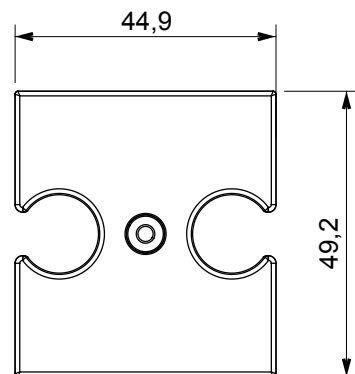

Ampla gamma di apparati di comando, di prese per il prelievo di energia (conformi agli standard nazionali e internazionali), per il prelievo di segnale, per il controllo del clima, per la gestione del comfort, per la segnalazione degli allarmi tecnici, per la gestione dell'illuminazione di emergenza. I dispositivi modulari ChoruSmart sono disponibili in cinque colori, bianco lucido, bianco satinato, natural beige, nero satinato e titanio verniciato e in diverse dimensioni, da 1/2, 1, 2 e 3 moduli. Grazie ai supporti di fissaggio per scatole rettangolari, quadrate e tonde, è possibile creare infinite combinazioni con la gamma delle placche ChoruSmart.

Descrizione	Per prese combinate TV/R-SAT	Colore	Natural beige satinato
Caratteristiche	Supporto per prese	N. fori	2
Codice Electrocod	0122	Materiale	Tecnopolimero

DIMENSIONALE

MARCHI/APPROVAZIONI