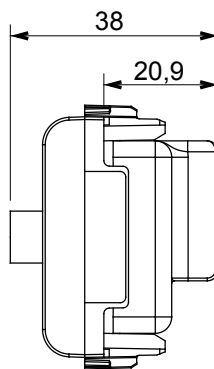

Ampia gamma di apparati di comando, di prese per il prelievo di energia (conformi agli standard nazionali e internazionali), per il prelievo di segnale, per il controllo del clima, per la gestione del comfort, per la segnalazione degli allarmi tecnici, per la gestione dell'illuminazione di emergenza. I dispositivi modulari ChoruSmart sono disponibili in cinque colori, bianco lucido, bianco satinato, natural beige, nero satinato e titanio verniciato e in diverse dimensioni, da 1/2, 1, 2 e 3 moduli. Grazie ai supporti di fissaggio per scatole rettangolari, quadrate e tonde, è possibile creare infinite combinazioni con la gamma delle placche ChoruSmart.

Categoria	Presse TV/SAT	Descrizione	Diretta
Colore	Natural beige satinato	Attenuazione	0 dB
Connettori	TV-SAT	Norma di riferimento	EN 60728-4; IEC 61169-2; IEC 61169-24
N. moduli	2	Fissaggio cavo	A vite
Struttura	Corpo metallico in pressofusione zama	Codice Electrocod	0131
Materiale	Tecnopolimero		

DIMENSIONALE

MARCHI/APPROVAZIONI