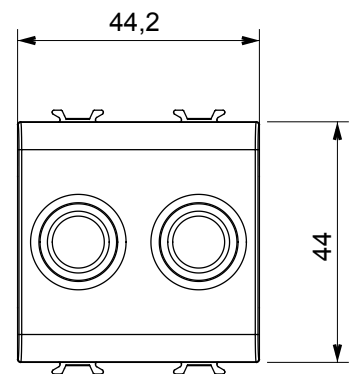

Categoria	Presse TV/SAT	Descrizione	Diretta
Colore	Natural beige satinato	Attenuazione	0 dB
Connettori	TV-SAT	Norma di riferimento	EN 60728-4; IEC 61169-2; IEC 61169-24
N. moduli	2	Fissaggio cavo	A vite
Struttura	Corpo metallico in pressofusione zama	Codice Electrocod	0131
Materiale	Tecnopolimero		

DIMENSIONALE

MARCHI/APPROVAZIONI