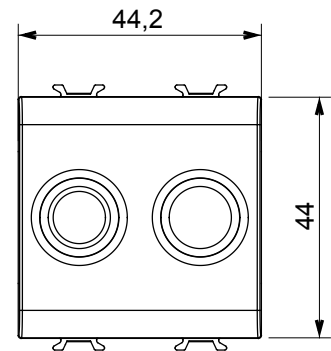

Categoria	Presse TV/FM	Descrizione	Diretta
Colore	Natural beige satinato	Attenuazione	0 dB
Connettori	TV-FM	Norma di riferimento	EN 60728-4; IEC 61169-2
N. moduli	2	Fissaggio cavo	A vite
Struttura	Corpo metallico in pressofusione zama	Codice Electrocod	0131
Materiale	Tecnopolimero		

### DIMENSIONALE