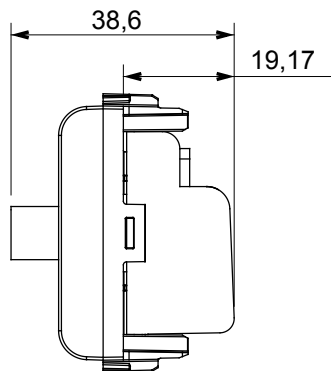

Ampia gamma di apparati di comando, di prese per il prelievo di energia (conformi agli standard nazionali e internazionali), per il prelievo di segnale, per il controllo del clima, per la gestione del comfort, per la segnalazione degli allarmi tecnici, per la gestione dell'illuminazione di emergenza. I dispositivi modulari ChoruSmart sono disponibili in cinque colori, bianco lucido, bianco satinato, natural beige, nero satinato e titanio verniciato e in diverse dimensioni, da 1/2, 1, 2 e 3 moduli. Grazie ai supporti di fissaggio per scatole rettangolari, quadrate e tonde, è possibile creare infinite combinazioni con la gamma delle placche ChoruSmart.

Categoria	Presse TV/SAT	Descrizione	Passante
Colore	Natural beige satinato	Attenuazione	10 dB
Frequenza	5-2400 MHz	Schermatura	Classe A
Per connettore tipo	F-Femmina	Norma di riferimento	EN 60728-4; IEC 61169-24
N. moduli	1	Fissaggio cavo	A vite
Struttura	Corpo metallico in pressofusione zama	Codice Electrocod	0131
Materiale	Tecnopolimero		

### DIMENSIONALE