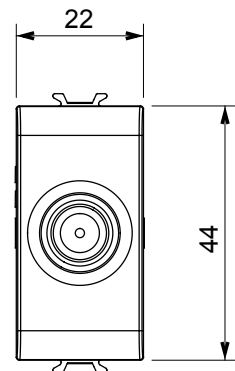

Ampia gamma di apparati di comando, di prese per il prelievo di energia (conformi agli standard nazionali e internazionali), per il prelievo di segnale, per il controllo del clima, per la gestione del comfort, per la segnalazione degli allarmi tecnici, per la gestione dell'illuminazione di emergenza. I dispositivi modulari ChoruSmart sono disponibili in cinque colori, bianco lucido, bianco satinato, natural beige, nero satinato e titanio verniciato e in diverse dimensioni, da 1/2, 1, 2 e 3 moduli. Grazie ai supporti di fissaggio per scatole rettangolari, quadrate e tonde, è possibile creare infinite combinazioni con la gamma delle placche ChoruSmart.

Categoria	Presse TV/SAT	Descrizione	Passante
Colore	Natural beige satinato	Attenuazione	10 dB
Frequenza	5-2400 MHz	Schermatura	Classe A
Per connettore tipo	F-Femmina	Norma di riferimento	EN 60728-4; IEC 61169-24
N. moduli	1	Fissaggio cavo	A vite
Struttura	Corpo metallico in pressofusione zama	Codice Electrocod	0131
Materiale	Tecnopolimero		

### DIMENSIONALE