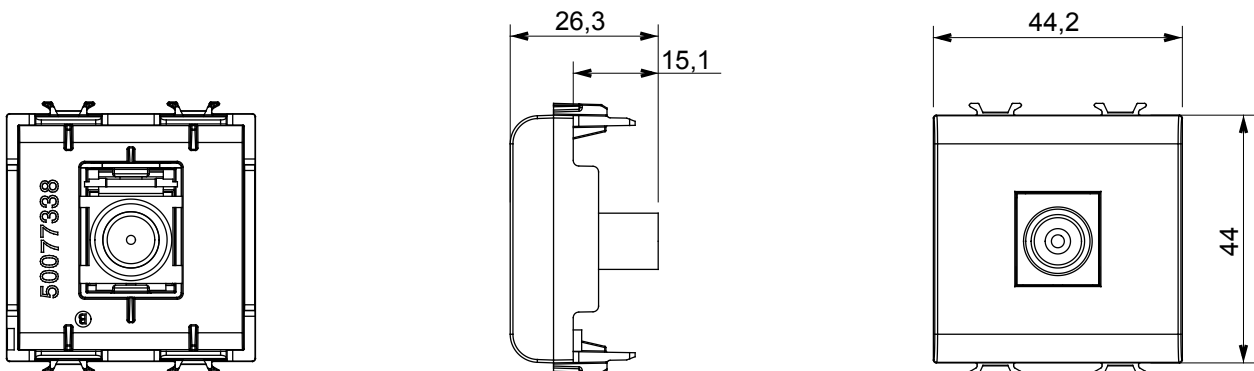

Ampla gamma di apparati di comando, di prese per il prelievo di energia (conformi agli standard nazionali e internazionali), per il prelievo di segnale, per il controllo del clima, per la gestione del comfort, per la segnalazione degli allarmi tecnici, per la gestione dell'illuminazione di emergenza. I dispositivi modulari ChoruSmart sono disponibili in cinque colori, bianco lucido, bianco satinato, natural beige, nero satinato e titanio verniciato e in diverse dimensioni, da 1/2, 1, 2 e 3 moduli. Grazie ai supporti di fissaggio per scatole rettangolari, quadrate e tonde, è possibile creare infinite combinazioni con la gamma delle placche ChoruSmart.

Categoria	Presse TV	Descrizione	Diretta
Colore	Natural beige satinato	Attenuazione	0 dB
Frequenza	5-2400 MHz	Schermatura	Classe A
Per connettore tipo	IEC-Maschio	Norma di riferimento	IEC 61169-2
N. moduli	2	Fissaggio cavo	A pressione
Struttura	In materiale plastico	Codice Electrocod	0131
Materiale	Tecnopolimero		

### DIMENSIONALE