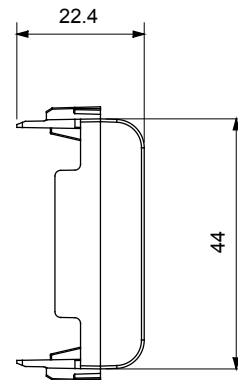

Categoria	Copriforo	Colore	Natural beige satinato
Descrizione	2 posti	Norma di riferimento	EN 60669-1
Termopressione con biglia	125 °C	Resistenza al filo incandescente	850 °C
N. moduli	2	Materiale	Tecnopolimero
Codice Electrocod	0100		

DIMENSIONALE

SIMBOLOGIA TECNICA

MARCHI/APPROVAZIONI