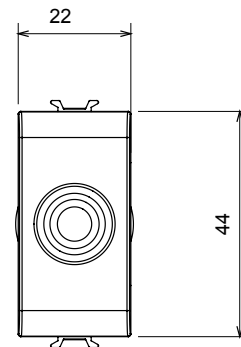

Ampia gamma di apparati di comando, di prese per il prelievo di energia (conformi agli standard nazionali e internazionali), per il prelievo di segnale, per il controllo del clima, per la gestione del comfort, per la segnalazione degli allarmi tecnici, per la gestione dell'illuminazione di emergenza. I dispositivi modulari ChoruSmart sono disponibili in cinque colori, bianco lucido, bianco satinato, natural beige, nero satinato e titanio verniciato e in diverse dimensioni, da 1/2, 1, 2 e 3 moduli. Grazie ai supporti di fissaggio per scatole rettangolari, quadrate e tonde, è possibile creare infinite combinazioni con la gamma delle placche ChoruSmart.

Categoria	Copriforo con uscita cavi	Colore	Natural beige satinato
Descrizione	1 posto	Norma di riferimento	EN 60669-1
Termopressione con biglia	125 °C	Resistenza al filo incandescente	850 °C
N. moduli	1	Materiale	Tecnopolimero
Codice Electrocod	0100		

DIMENSIONALE

SIMBOLOGIA TECNICA

MARCHI/APPROVAZIONI