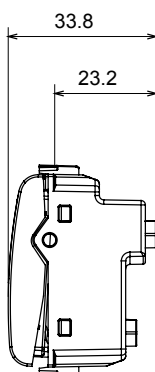

Categoria	Copriforo con uscita cavi	Colore	Natural beige satinato
Descrizione	2 posti	Norma di riferimento	EN 60669-1
Termopressione con biglia	125 °C	Resistenza al filo incandescente	850 °C
N. moduli	2	Materiale	Tecnopolimero
Codice Electrocod	0100		

### DIMENSIONALE