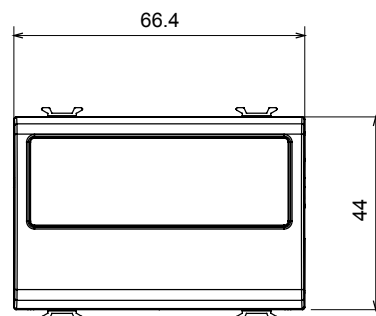

Categoria	Copriforo con uscita cavi	Colore	Natural beige satinato
Descrizione	2 posti	Norma di riferimento	EN 60669-1
Termopressione con biglia	125 °C	Resistenza al filo incandescente	850 °C
N. moduli	2	Materiale	Tecnopolimero
Codice Electrocod	0100		

### DIMENSIONALE