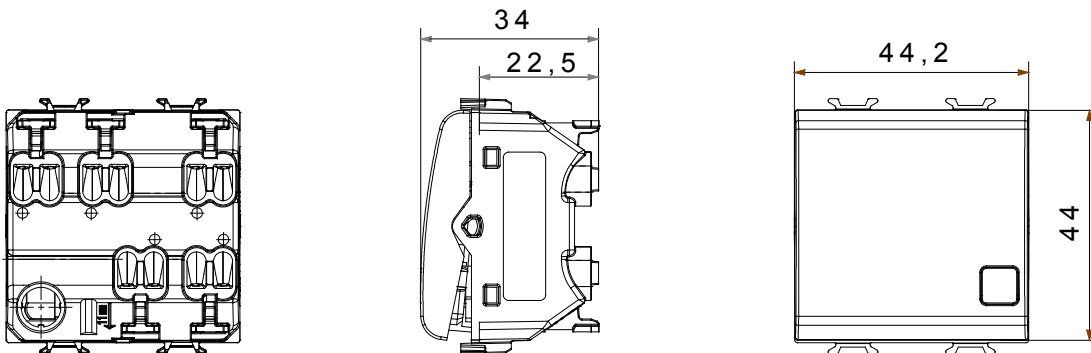

DIMENSIONALE

SIMBOLOGIA TECNICA

MARCHI/APPROVAZIONI