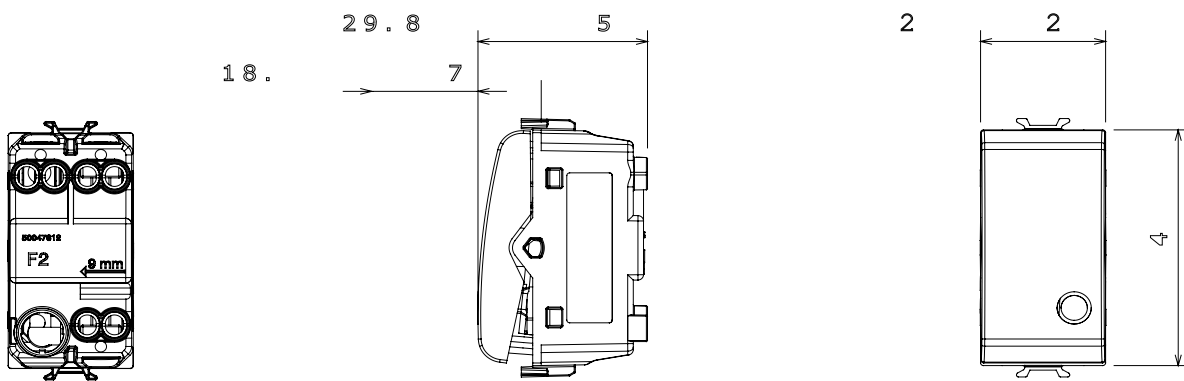

Ampla gamma di apparati di comando, di prese per il prelievo di energia (conformi agli standard nazionali e internazionali), per il prelievo di segnale, per il controllo del clima, per la gestione del comfort, per la segnalazione degli allarmi tecnici, per la gestione dell'illuminazione di emergenza. I dispositivi modulari ChoruSmart sono disponibili in cinque colori, bianco lucido, bianco satinato, natural beige, nero satinato e titanio verniciato e in diverse dimensioni, da 1/2, 1, 2 e 3 moduli. Grazie ai supporti di fissaggio per scatole rettangolari, quadrate e tonde, è possibile creare infinite combinazioni con la gamma delle placche ChoruSmart.

Categoria	Pulsante	Tasto	Neutro
Simbolo	O rosso	Colore	Natural beige satinato
Descrizione	1P NC - 16 A	Tensione	250 V ac
Norma di riferimento	EN 60669-1	Tenuta alla tensione di prova	2000 V a 50 Hz per 1 minuto
Resistenza di isolamento	> 5 MOhm	Morsetti di cablaggio	A vite
Funzionam. prolungato interrut. (N. camb. posiz.)	40.000 a In 250 V ac cosφ=0,6	Termopressione con biglia	125 °C
Resistenza al filo incandescente	850 °C	Tenuta morsetti a trazione dei cavi	> 50 N
Capacità serraggio morsetti cavi flessibili (mm ²)	min. 0,75 - max. 2x4	Capacità serraggio morsetti cavi rigidi (mm ²)	min. 0,5 - max. 2x2,5
N. moduli	1	Materiale	Tecnopolimero
Codice Electrocod	0130		

DIMENSIONALE

SIMBOLOGIA TECNICA

MARCHI/APPROVAZIONI